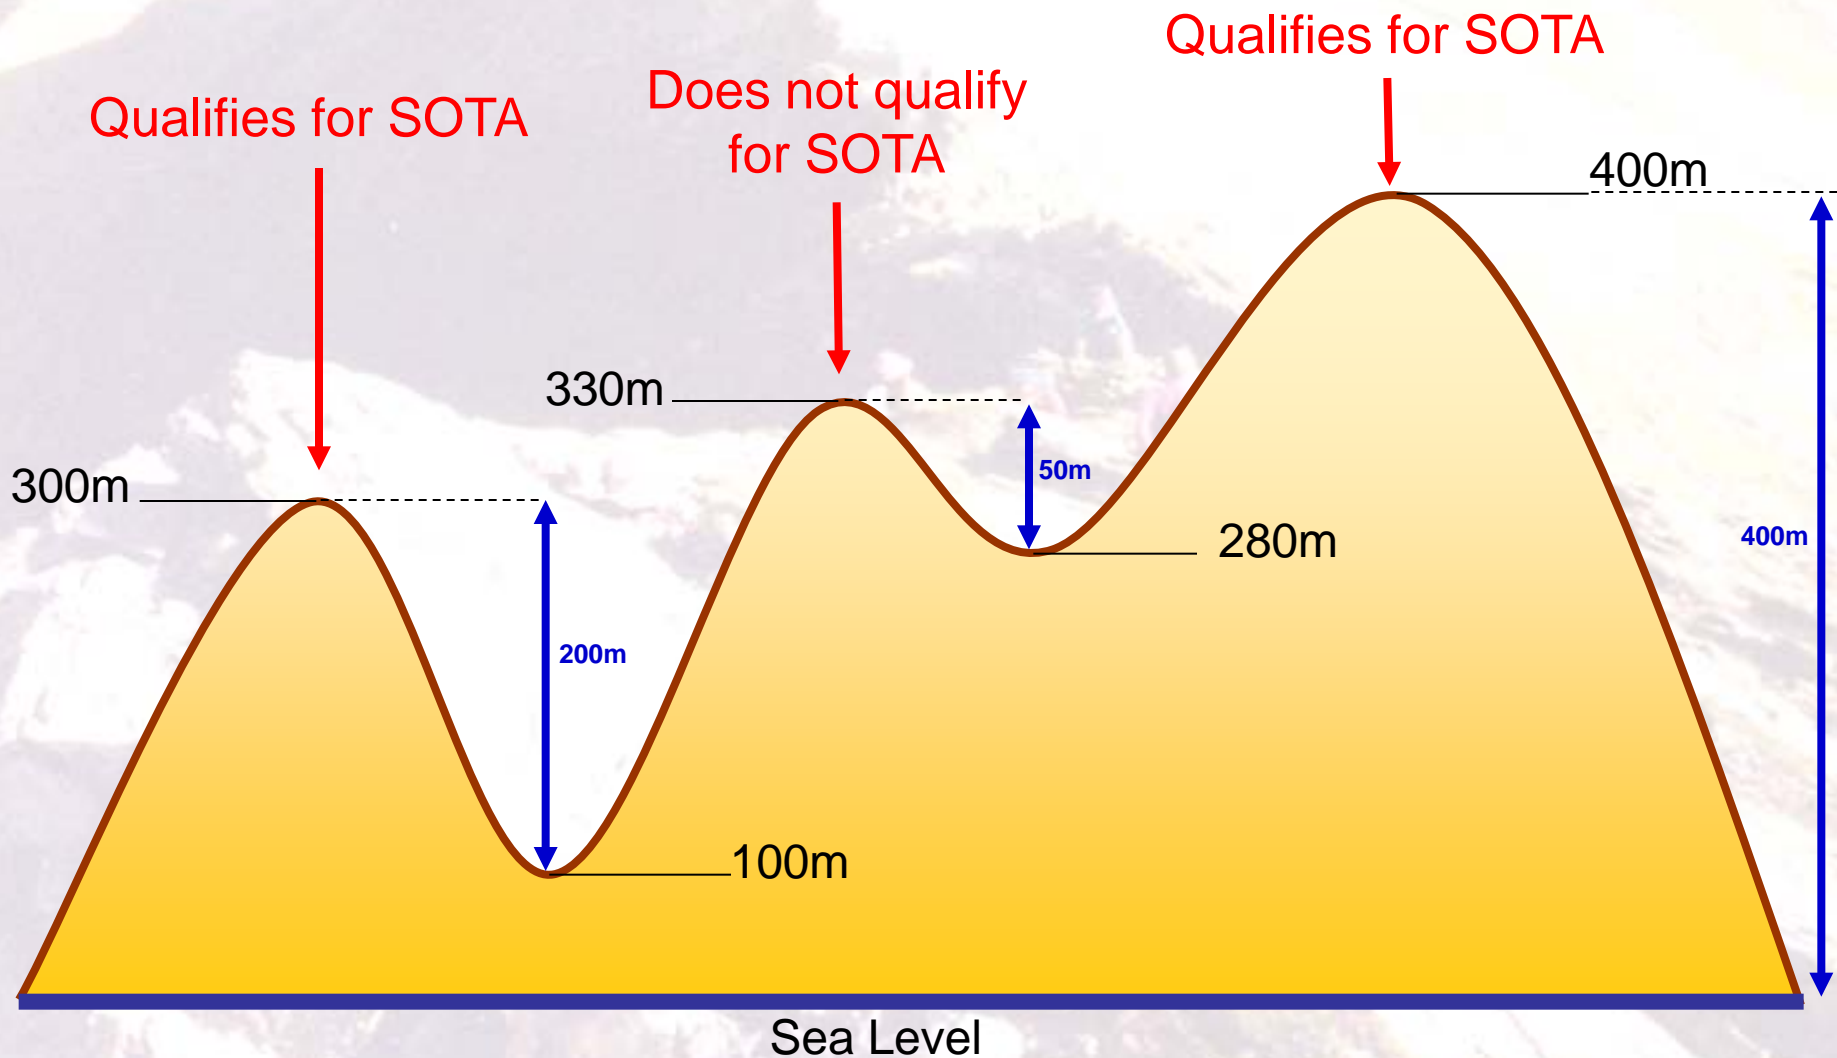

# Welke bergen ? Waar zitten ?

- **PROMINENTIE :**

Top moet 150m (uitz. ON: 100m) uitsteken boven landschap, hoogte ASL op zich telt niet

- **ACTIVATION ZONE (AZ) :**

Je moet binnen de 25m van de top zitten

# Prominence Definition